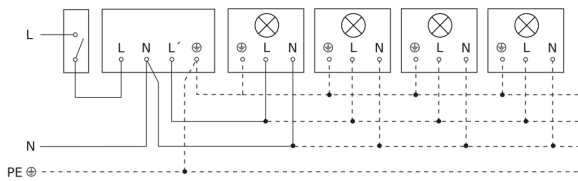

Sensore di movimento

IS 180-2

argento
EAN 4007841 603618
Art. n. 603618

Lampada senza filo neutro

Lampada con presenza di filo neutro

Allacciamento tramite un interruttore in serie per uso manuale e automatico

Schema elettrico Collegamento tramite un commutatore per il funzionamento continuo e automatico