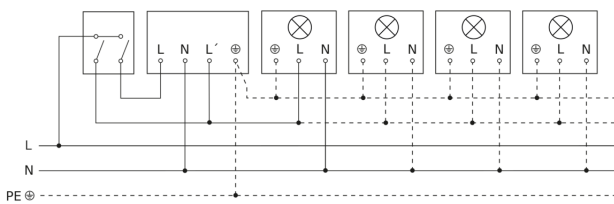

Sensore di movimento

IS 180-2

argento
EAN 4007841 603618
Art. n. 603618

Lampada senza filo neutro

Lampada con presenza di filo neutro

Allacciamento tramite un interruttore in serie per uso manuale e automatico

Schema elettrico Collegamento tramite un commutatore per il funzionamento continuo e automatico