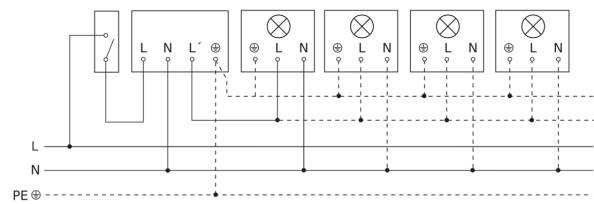

Sensore di movimento

IS 180-2

argento
EAN 4007841 603618
Art. n. 603618

Lampada senza filo neutro

Lampada con presenza di filo neutro

Allacciamento tramite un interruttore in serie per uso manuale e automatico

Schema elettrico Collegamento tramite un commutatore per il funzionamento continuo e automatico